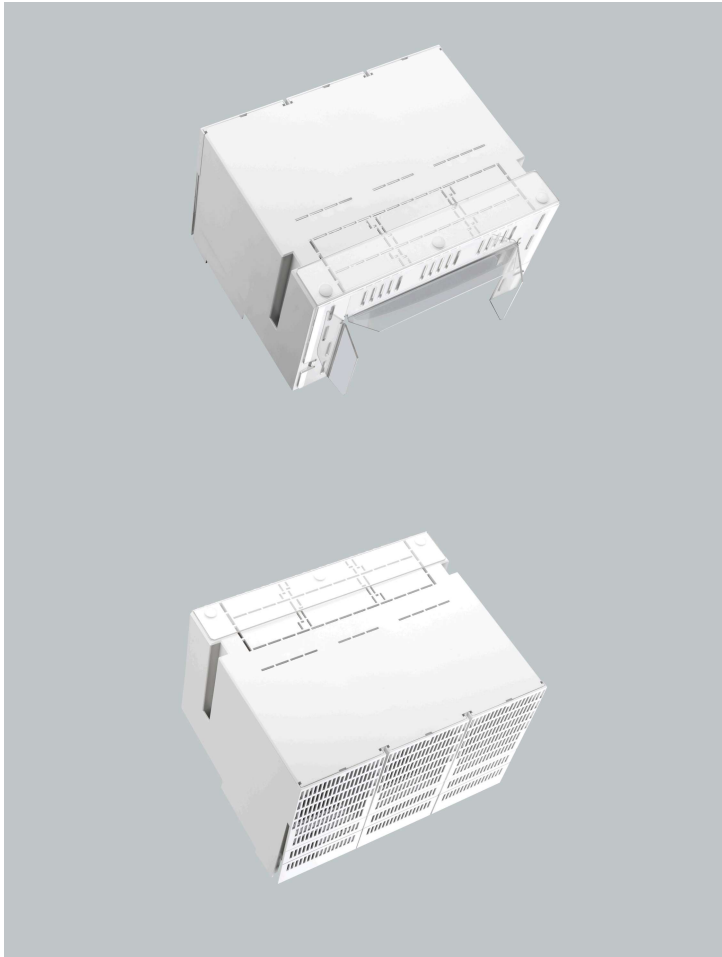

Berührungsschutzabdeckung IP20 (frontseitig) (32705)

Das Foto kann einen ähnlichen Artikel anzeigen.

Beschreibung

Art.-Nr.: **32705**000A

Berührungsschutzabdeckung IP20 (frontseitig)

inkl. 3x Abdeckung stirnseitig

300 mm breit

für Siemens 3VA25 (630 A, 800 A, 1000 A)

System

185Power

Produktgruppe 05

Untergruppe 57

VE 1

EAN 4021267327057

Mechanische Werte

B x H x T: 297 x 232 x 194

Gewicht: 128,0 kg/100

Poligkeit: 3-polig

Zubehör

32704000A

Berührungsschutzabdeckung IP20 (rückseitig)
für alle Adaptertypen